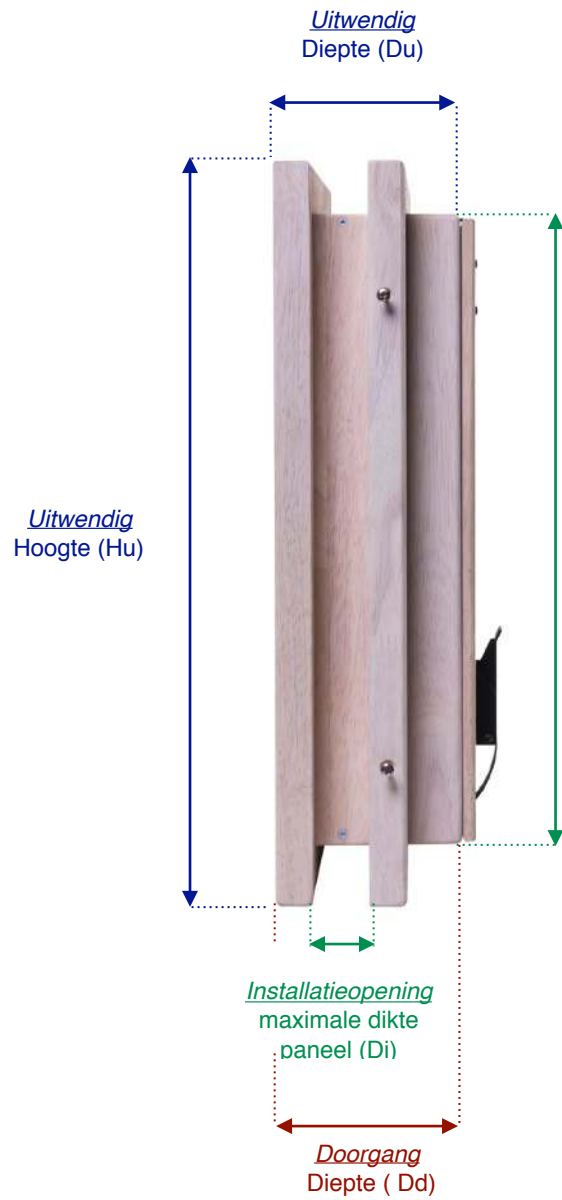

Afmetingen in cm

		<i>Felix (XS)</i>	<i>Nipper (S)</i>	<i>Jake (M)</i>	<i>Bouncer (L)</i>	<i>Beethoven (XL)</i>
	<i>aanbevolen hoogte vanaf de vloer</i>	10	10	15	20	25
<i>Installatieopening</i>	hoogte (Hi)	21	27	37	43	48
= "zaagopening"	breedte (Bi)	15	23	31	30	35
	maximale dikte paneel (Di)	6	6	6	6	6
	hoogte (Hd)	18	24	34	40	45
<i>Doorgang</i>	breedte (Bd)	12	20	28	27	32
	diepte (Dd)	11	11	11	11	11
	hoogte (Hu)	27	33	43	49	54
<i>Uitwendig</i>	breedte (Bu)	21	29	37	36	41
	diepte (Du)	11	11	11	11	11

Installatieopening
Hoogte (Hi)

Installatieopening
Breedte (Bi)