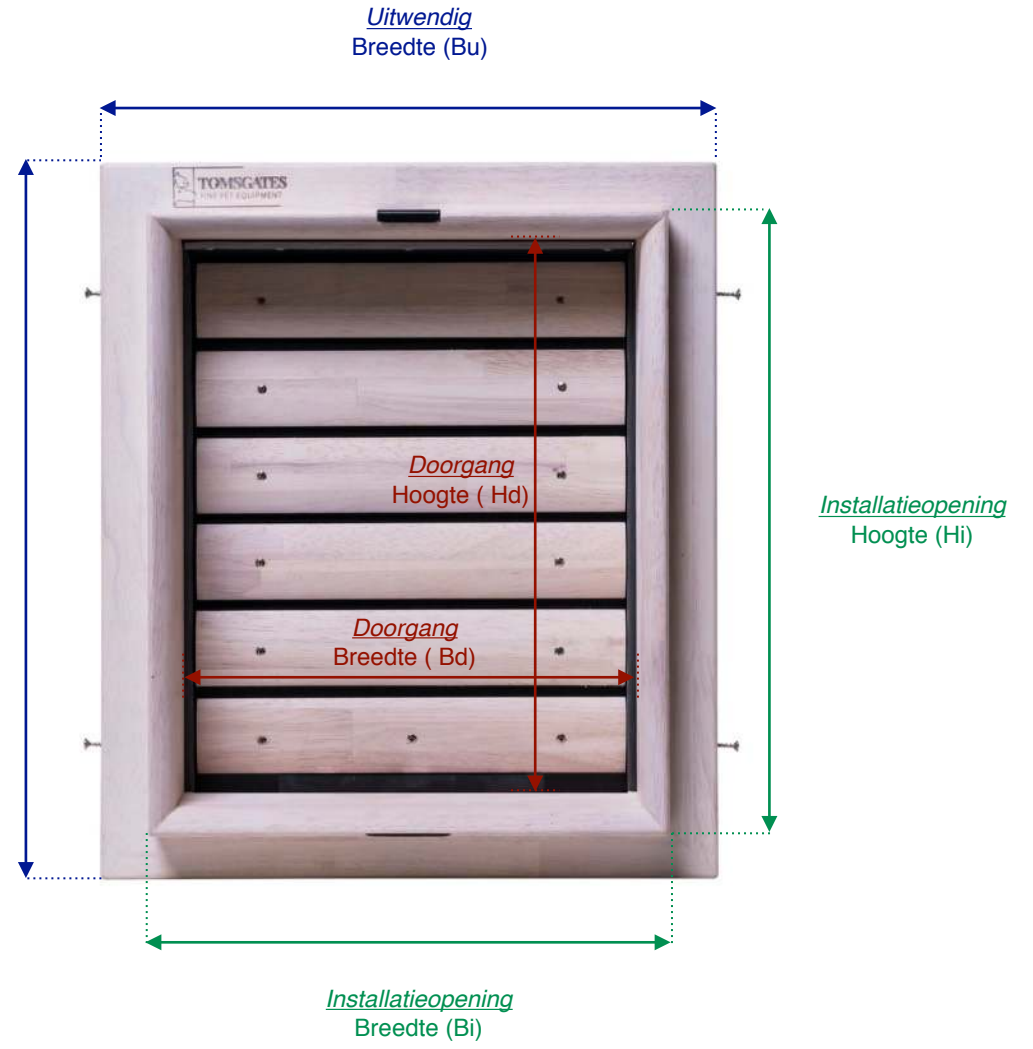

Afmetingen in cm

		<i>Felix (XS)</i>	<i>Nipper (S)</i>	<i>Jake (M)</i>	<i>Bouncer (L)</i>	<i>Beethoven (XL)</i>
	<i>aanbevolen hoogte vanaf de vloer</i>	10	10	15	20	25
<i>Installatieopening</i>	hoogte (Hi)	21	27	37	43	48
= "zaagopening"	breedte (Bi)	15	23	31	30	35
	maximale dikte paneel (Di)	6	6	6	6	6
	hoogte (Hd)	18	24	34	40	45
<i>Doorgang</i>	breedte (Bd)	12	20	28	27	32
	diepte (Dd)	11	11	11	11	11
	hoogte (Hu)	27	33	43	49	54
<i>Uitwendig</i>	breedte (Bu)	21	29	37	36	41
	diepte (Du)	11	11	11	11	11

Installatieopening
Hoogte (Hi)

Installatieopening
Breedte (Bi)